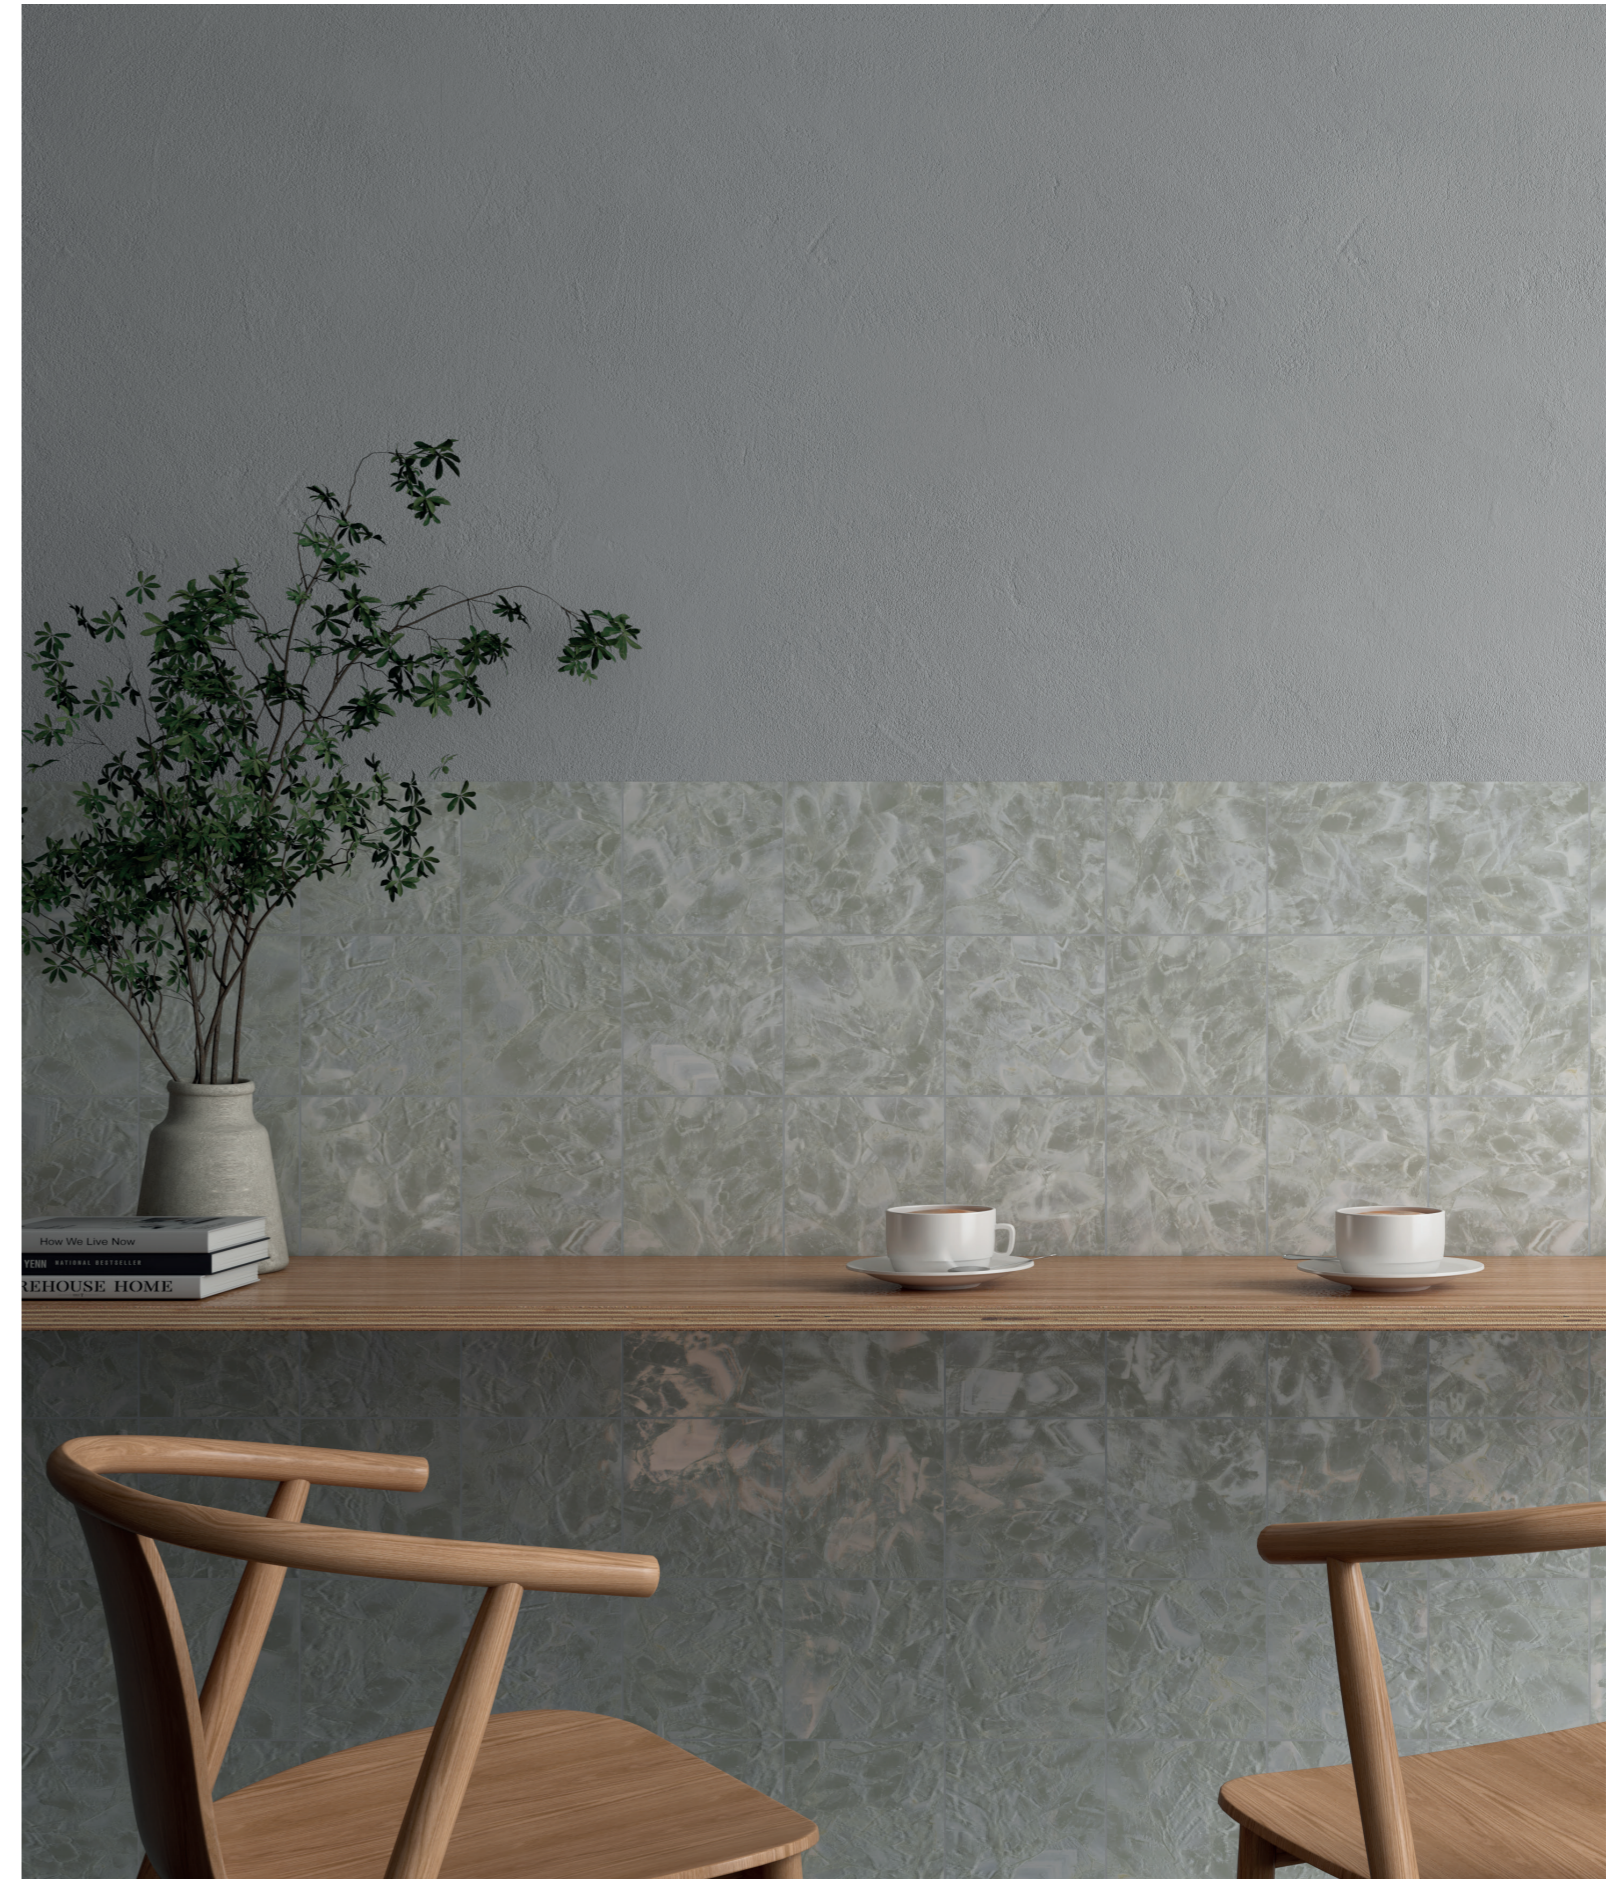

Formatos

15x15 / 6"x6"
Designs 30
M31

7x28 / 3"x11"
Designs 30
M23

Wall tile Amatista Salvia 15x15

Wall tile Amatista Seagreen 15x15.
Floor tile Borriolstone Silver 120x120

7x28 /
3"x11"

15x15 /
6"x6"

NEW COLLECTION