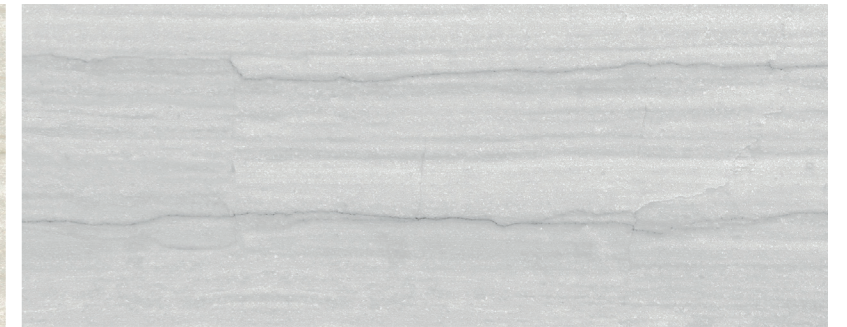

NEW COLLECTION

TRAVERSTONE Stones

V2 Destonified

Nuestra versión de la piedra Travertino para revestimiento. Una opción ideal para aquellos que opten por el clásico caracterizado por su estructura ligera repleta de poros o cavidades y una textura fibrosa. De gran resistencia y versatilidad, se convirtió en uno de los materiales más utilizados durante el Imperio Romano. El Coliseo o el Teatro Marcelo son algunos de los monumentos emblemáticos construidos con este material. Traverstone aporta sofisticación en estancias atemporales.

Colores

Natural / Pearl

Pearl

Acabados

Pasta Blanca / White Body

Natural / Matt

Formatos