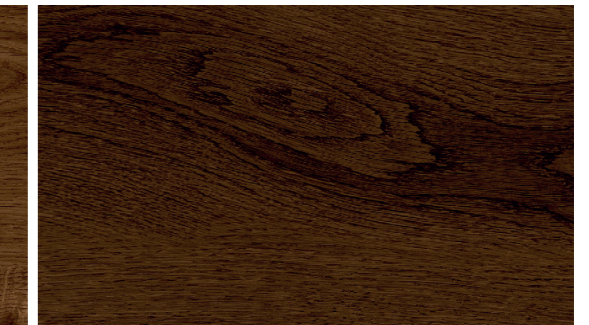

Coffee

Acabados

Porcelánico / Porcelain
Natural / Matt

Formatos