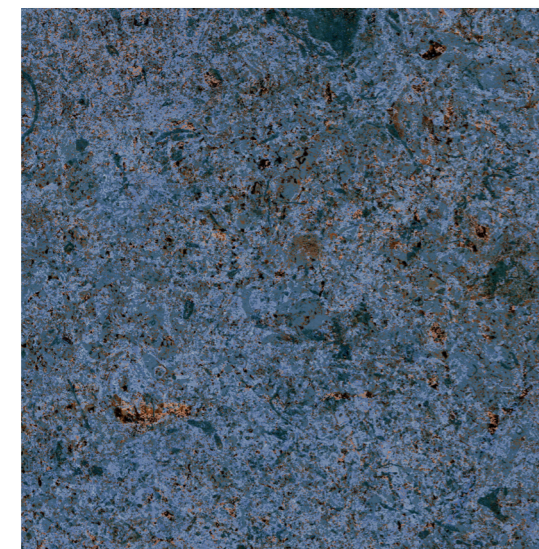

15x15 /
6"x6"

NEW COLLECTION

BALISTONE Stones

V3 Destonified

La piedra Bali es una piedra preciosa que se originó en la isla de Bali, en Indonesia. Se cree que tiene propiedades curativas y es popular entre los amantes de la joyería y la moda. Balistone de TAU Cerámica se caracteriza por su belleza única con una amplia gama cromática de seis

colores. Perfecta para originales baños y revestimiento de piscinas, esta piedra natural presenta un carácter tropical y salvaje. La combinación entre las distintas tonalidades que presenta TAU consigue transportar al disfrute de un baño en mitad del mar Índico.