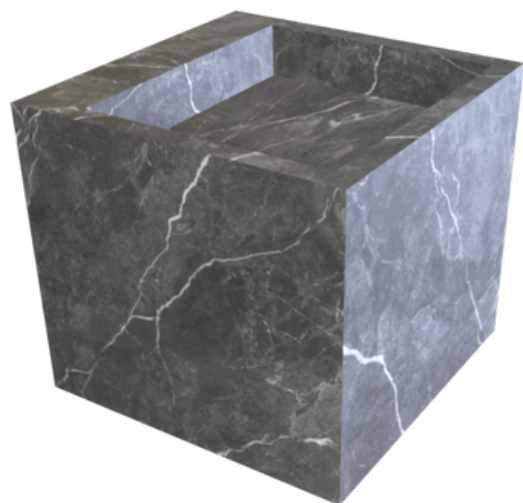

**C02**

SENO INGLETE
Dim. generales: 500x500x900 mm
Dim. seno: 370x430x120 mm
Sin agujero para grifo

**C04**

SENO RAMPA
Dim. generales: 500x500x900 mm
Dim. seno: 405x430x120 mm
Sin agujero para grifo

HOSET

SC01

SENO INGLETE
Dim. generales: 500x500x450 mm
Dim. seno: 370x430x120 mm
Con agujero para grifo

SC03

SENO RAMPA
Dim. generales: 500x500x450 mm
Dim. seno: 405x430x120 mm
Con agujero para grifo

SC02

SENO INGLETE
Dim. generales: 500x500x450 mm
Dim. seno: 370x430x120 mm
Sin agujero para grifo