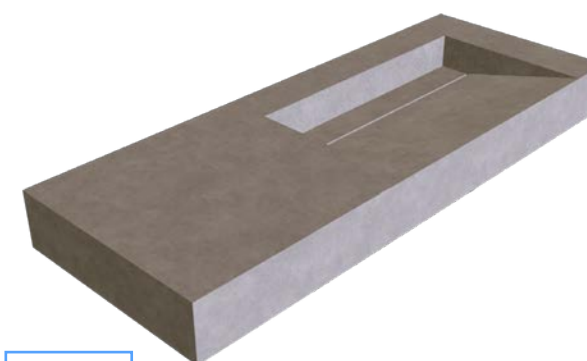

R10

SENO DERECHA

Dim. generales: 455x1200x120 mm

Dim. seno: 360x600x95 mm

Sin agujero para grifo