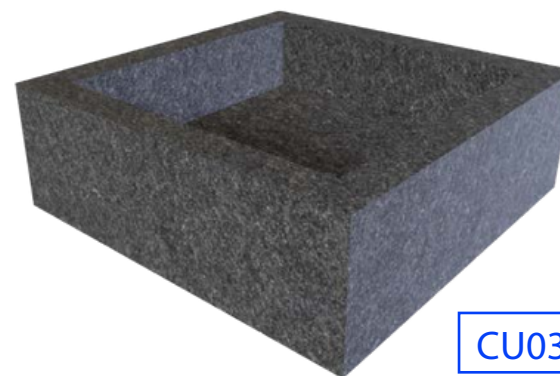

SC04

SENO RAMPA
Dim. generales: 500x500x450 mm
Dim. seno: 405x430x120 mm
Sin agujero para grifo

HOSET

CU01

SENO INGLETE

Dim. generales: 450x500x120 mm

Dim. seno: 325x430x95 mm

Con agujero para grifo