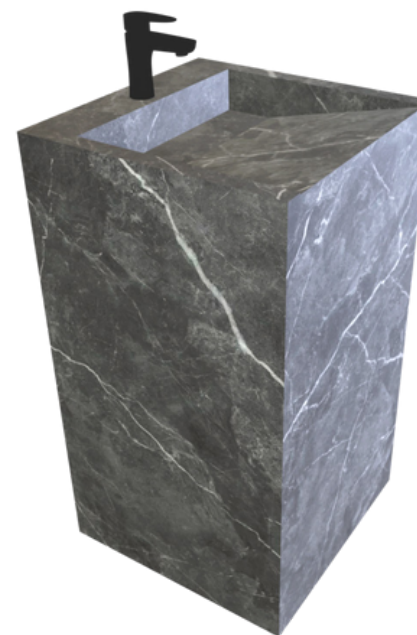

HOSET

HOSET

**C01**

SENO INGLETE
Dim. generales: 500x500x900 mm
Dim. seno: 370x430x120 mm
Con agujero para grifo

**C03**

SENO RAMPA
Dim. generales: 500x500x900 mm
Dim. seno: 405x430x120 mm
Con agujero para grifo

**C02**

SENO INGLETE
Dim. generales: 500x500x900 mm
Dim. seno: 370x430x120 mm
Sin agujero para grifo

**C04**

SENO RAMPA
Dim. generales: 500x500x900 mm
Dim. seno: 405x430x120 mm
Sin agujero para grifo

HOSET