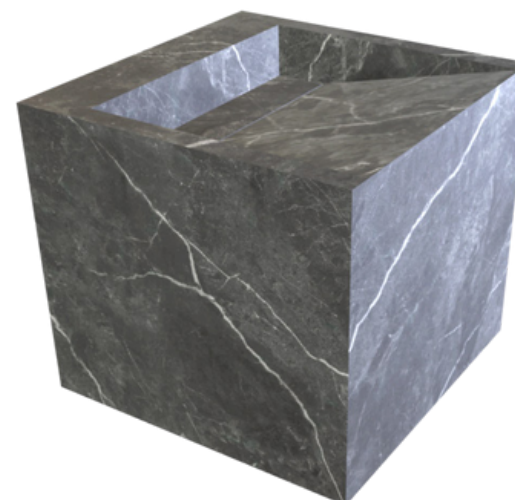

SC01

SENO INGLETE
Dim. generales: 500x500x450 mm
Dim. seno: 370x430x120 mm
Con agujero para grifo

SC03

SENO RAMPA
Dim. generales: 500x500x450 mm
Dim. seno: 405x430x120 mm
Con agujero para grifo

SC02

SENO INGLETE
Dim. generales: 500x500x450 mm
Dim. seno: 370x430x120 mm
Sin agujero para grifo