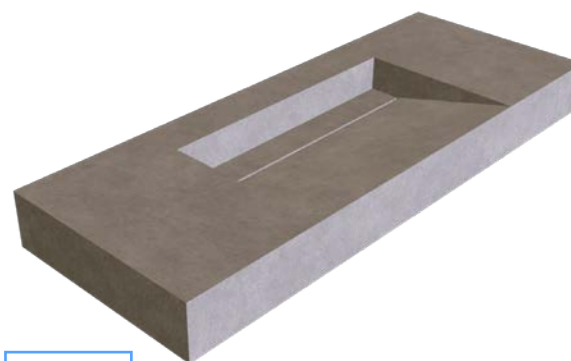

Con agujero para grifo

R06

SENO IZQUIERDA

Dim. generales: 455x1200x120 mm

Dim. seno: 360x600x95 mm

Sin agujero para grifo

R08

SENO CENTRADO