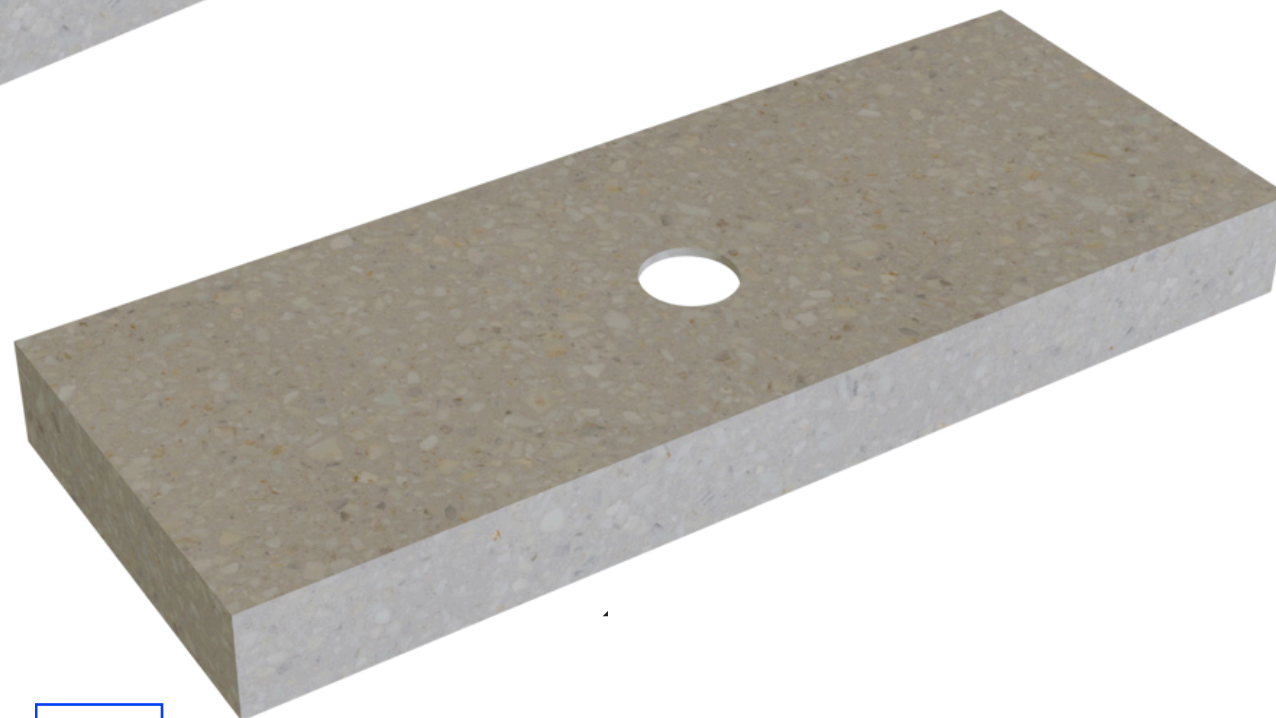

E04

Dim. generales: 455x1200x120 mm

Dim. desagüe: Ø100 mm

Sin agujero para grifo