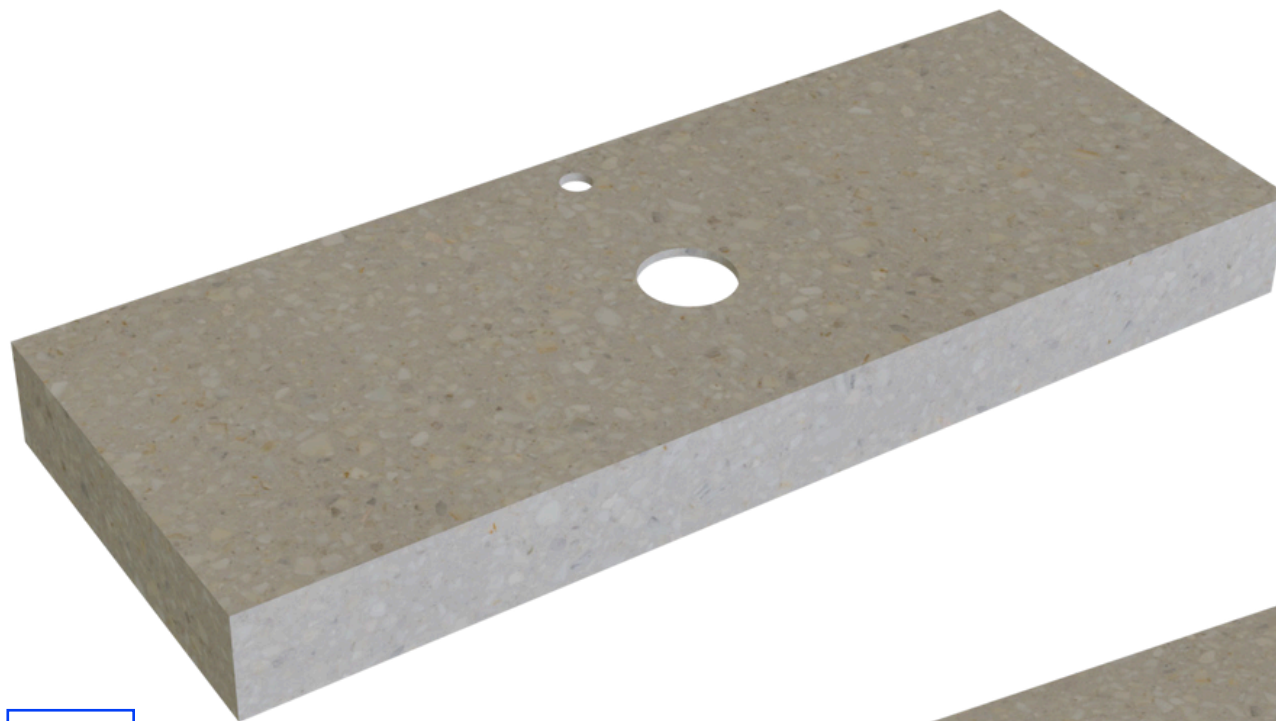

E03

Dim. generales: 455x1200x120 mm

Dim. desagüe: Ø100 mm

Con agujero para grifo