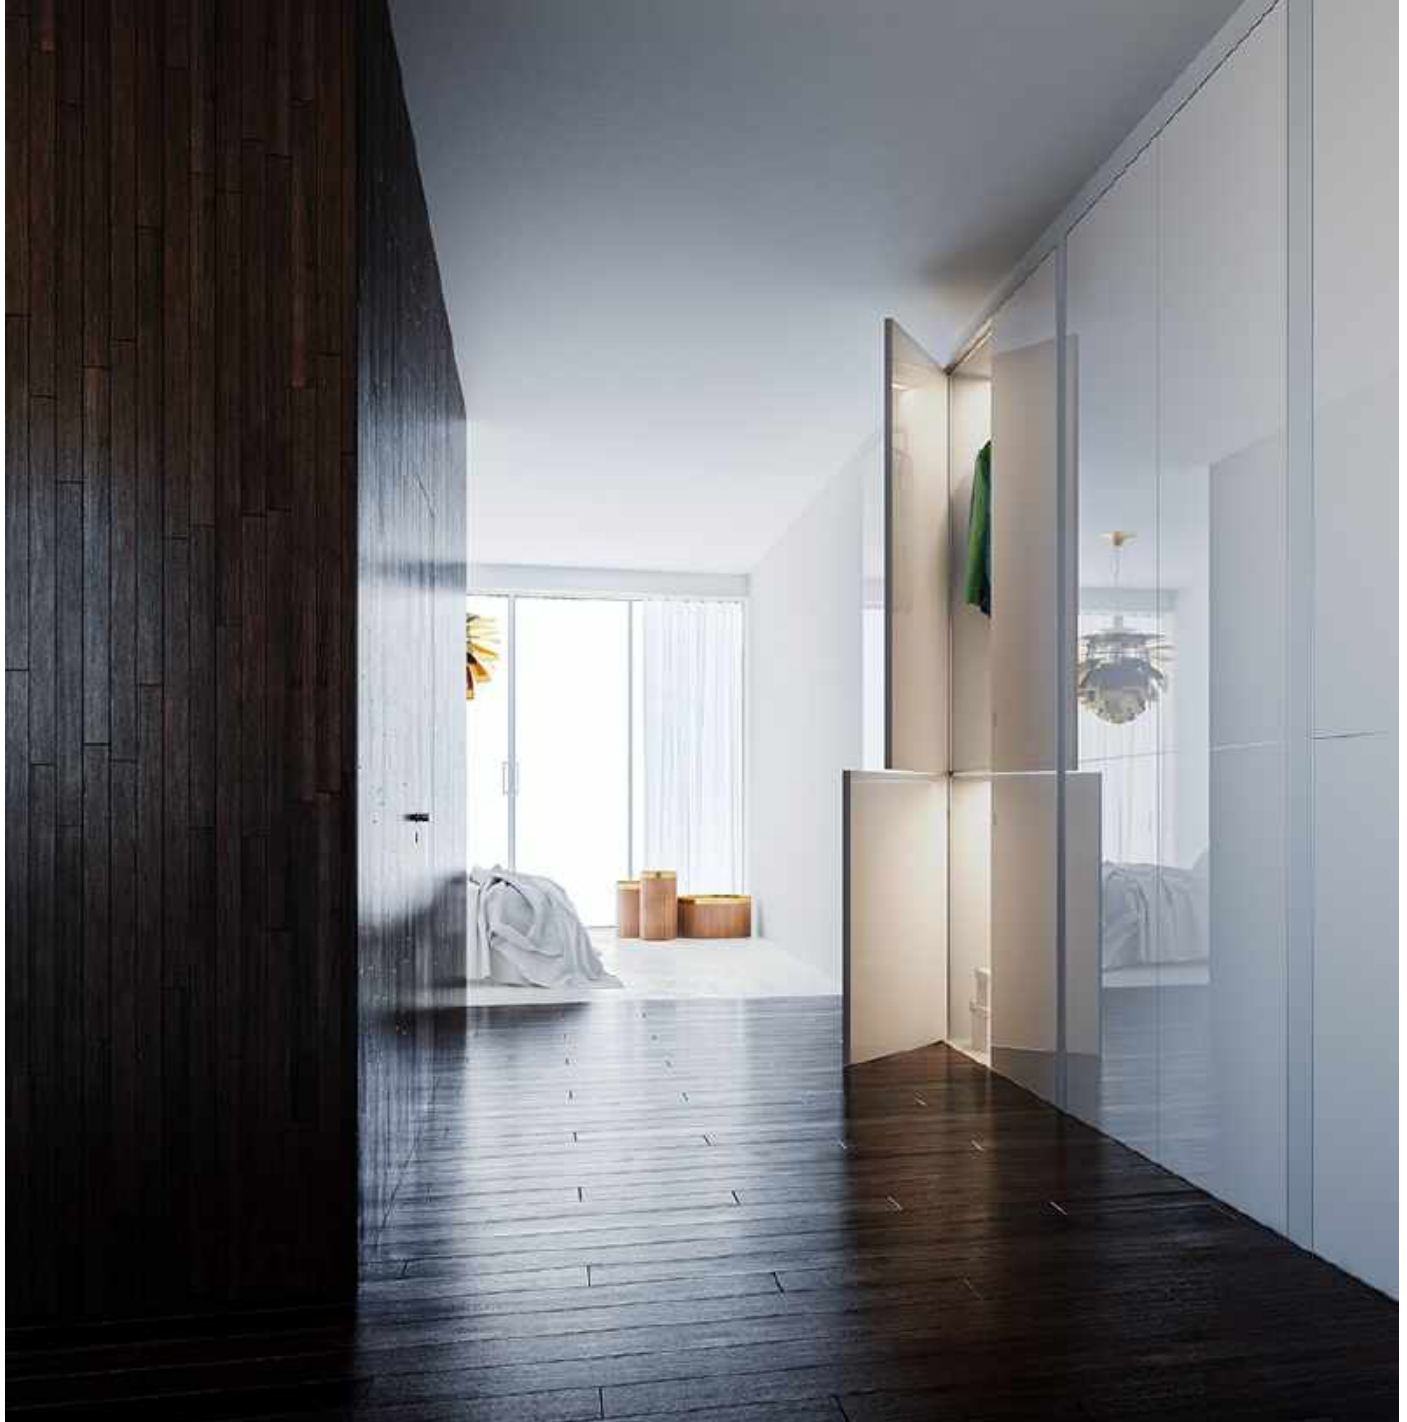

LASIS SEINÄPANEELIT

HOSET