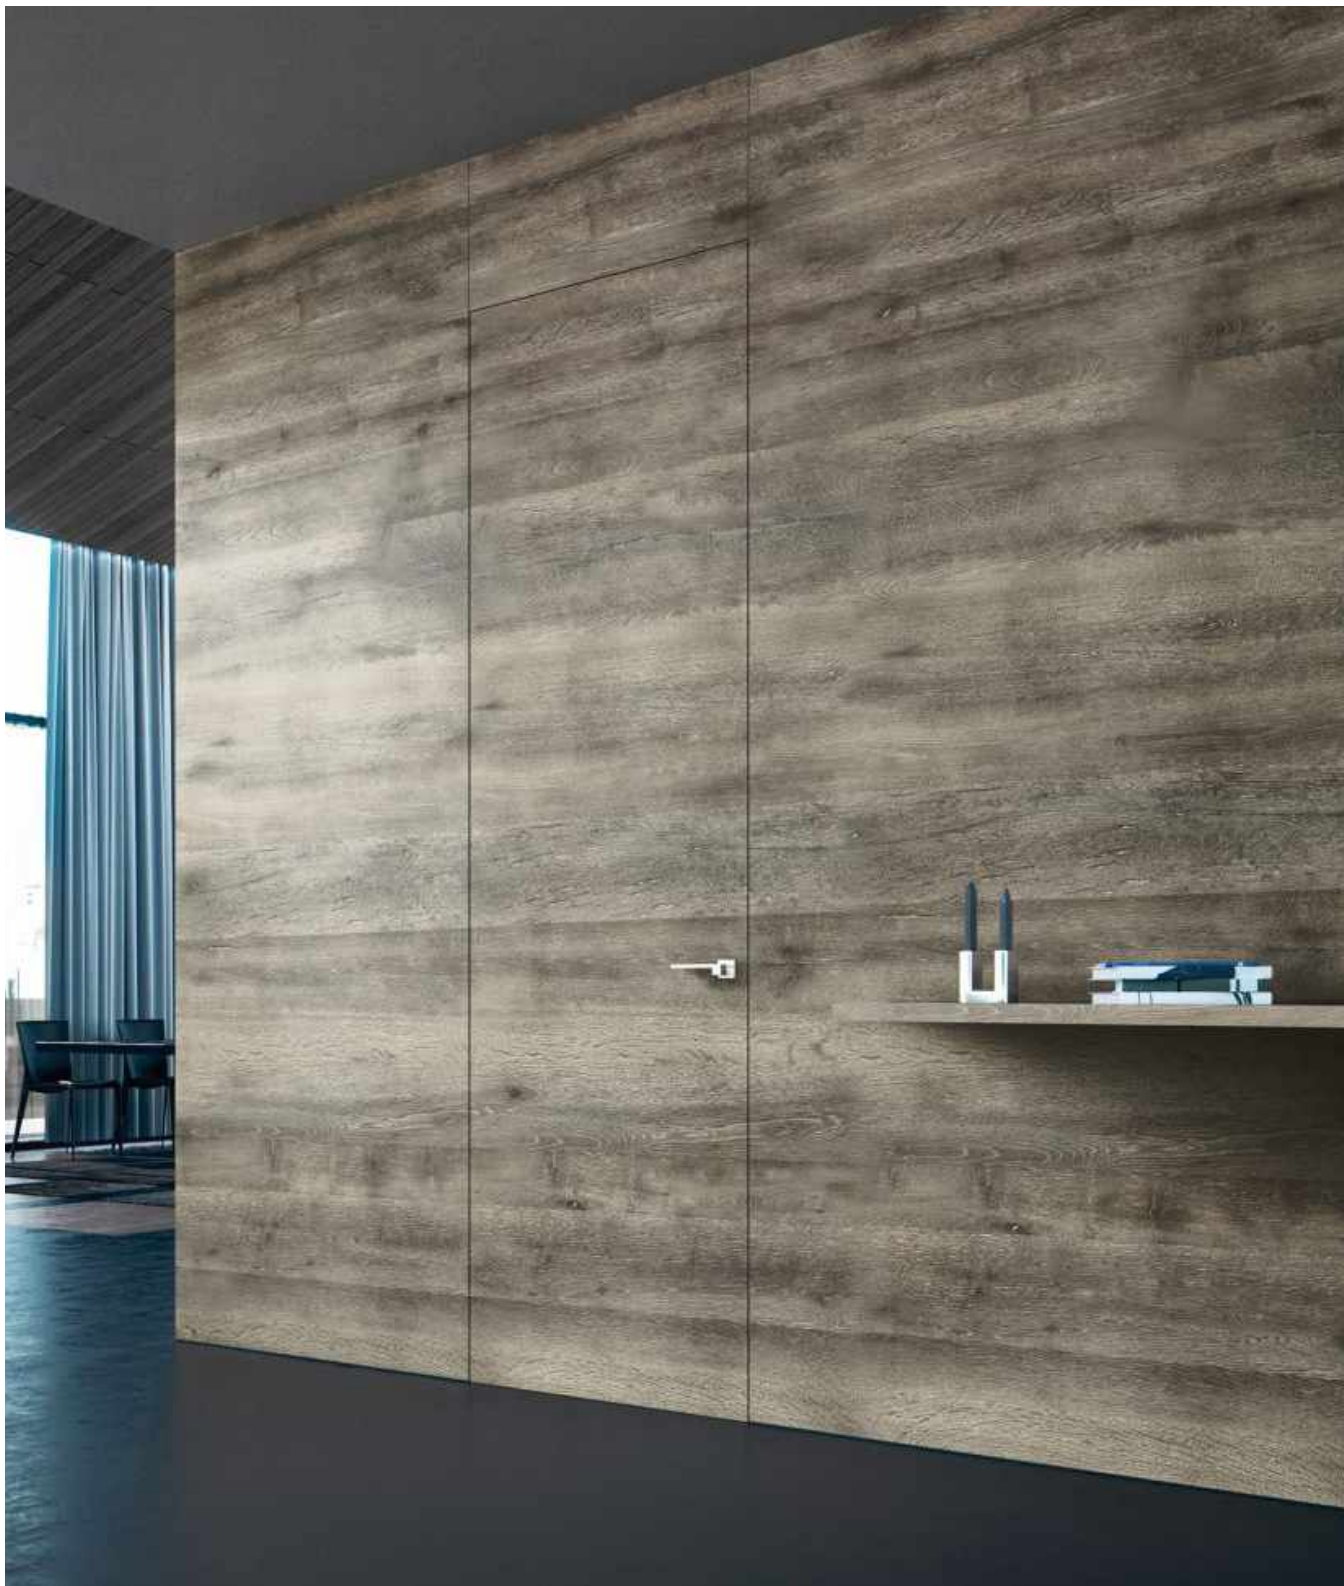

LASIS SEINÄPANEELIT

HOSET

LIITTEÄT

SEINÄPANEELIT HPL

HO SET

HPL-seinäpaneelit voivat olla jäljitelmiä kivistä, puusta, metallista jne. Niiden avulla voit tehdä seinäpaneeleja materiaaleista, joista tämä on mahdotonta tehdä. Tällaiset paneelit ovat kulutusta kestäviä, eivät haalistu tai muuta väriä suorassa auringonvalossa.