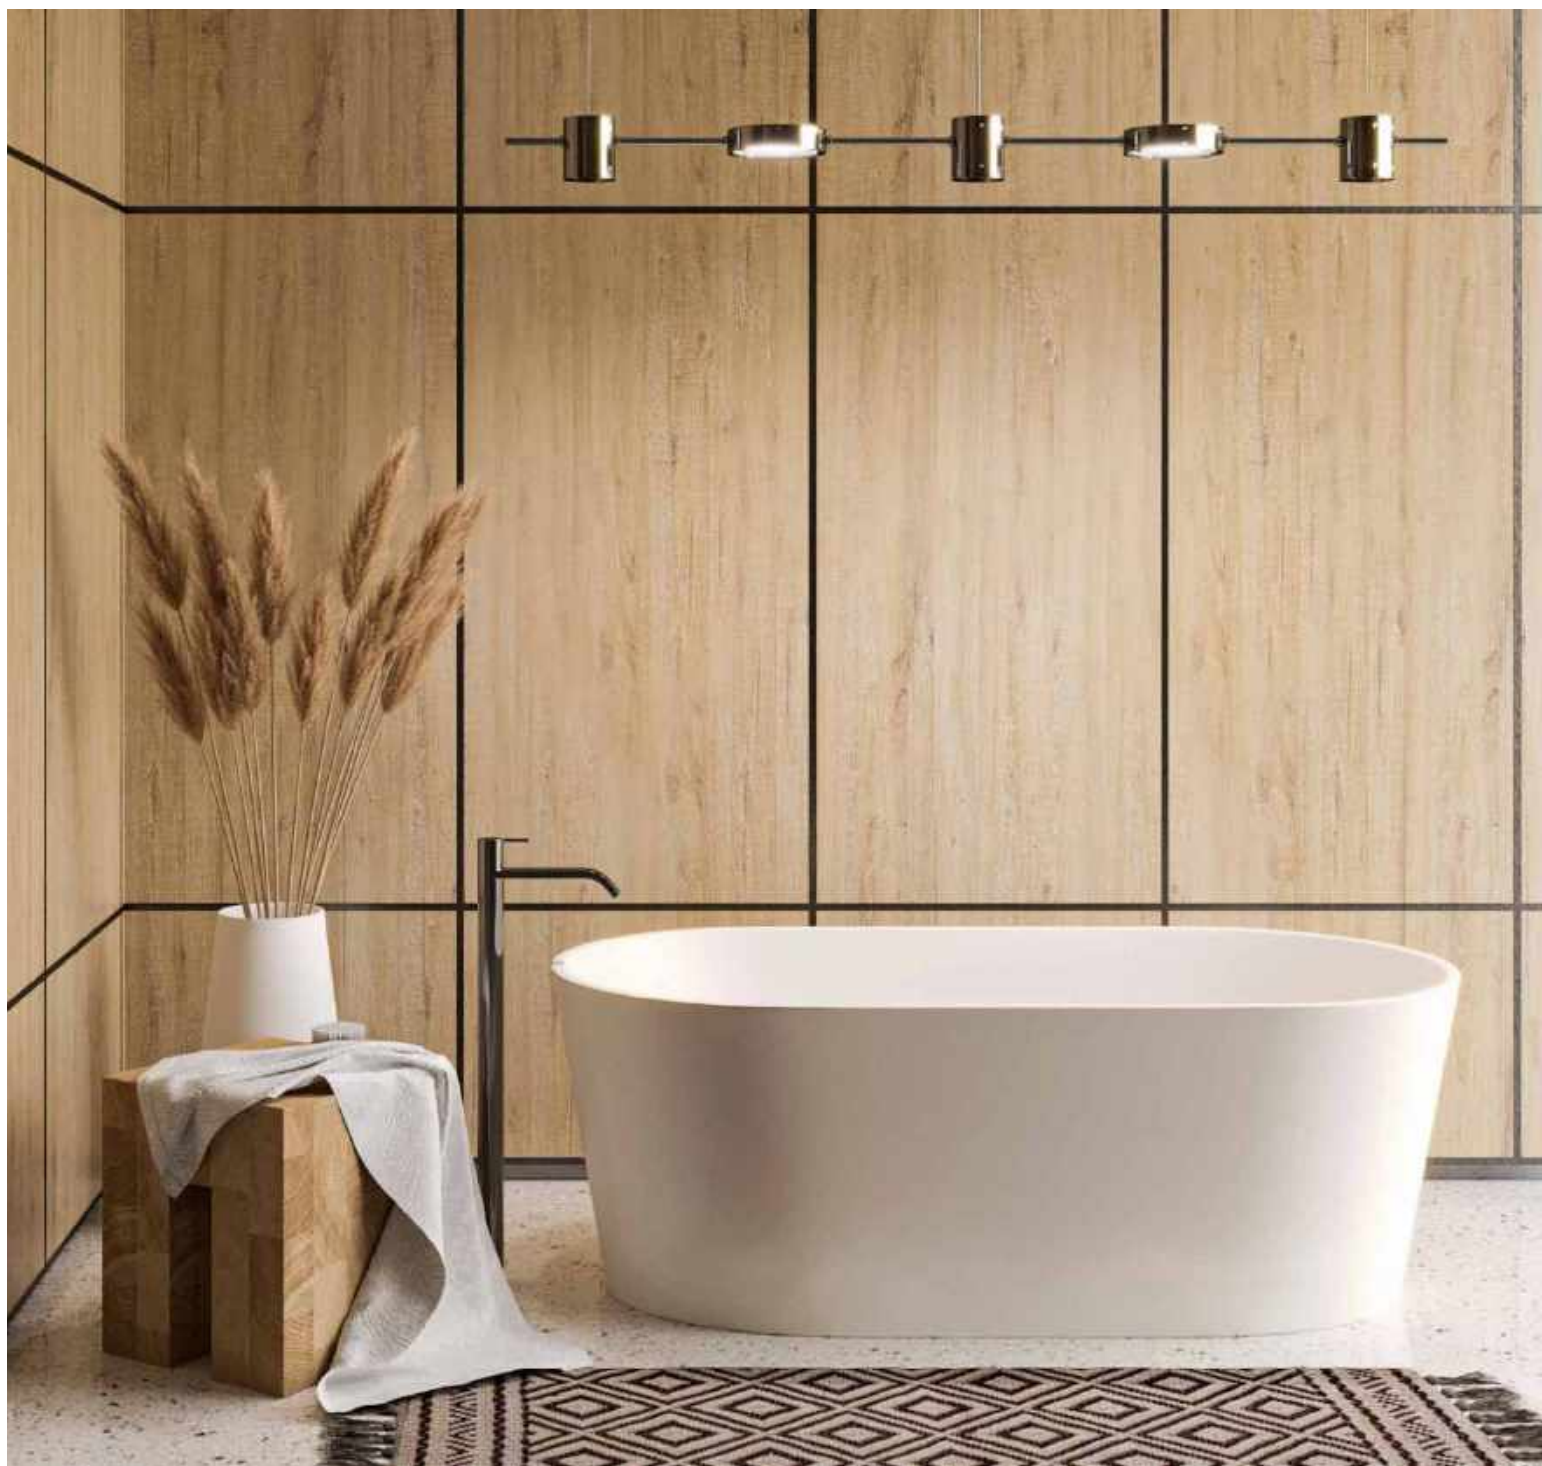

HOSET

LIITTEÄT VIILUTETUT seinäpaneelit voidaan liittää tiiviisti yhteen muodostaen jatkuvan puutekstuurin tai rustikoilla, kun paneelit on erotettava visuaalisesti toisistaan. Rustikka voidaan viiluttaa toistaen paneelien tekstuuria tai maalata RAL-värillä.