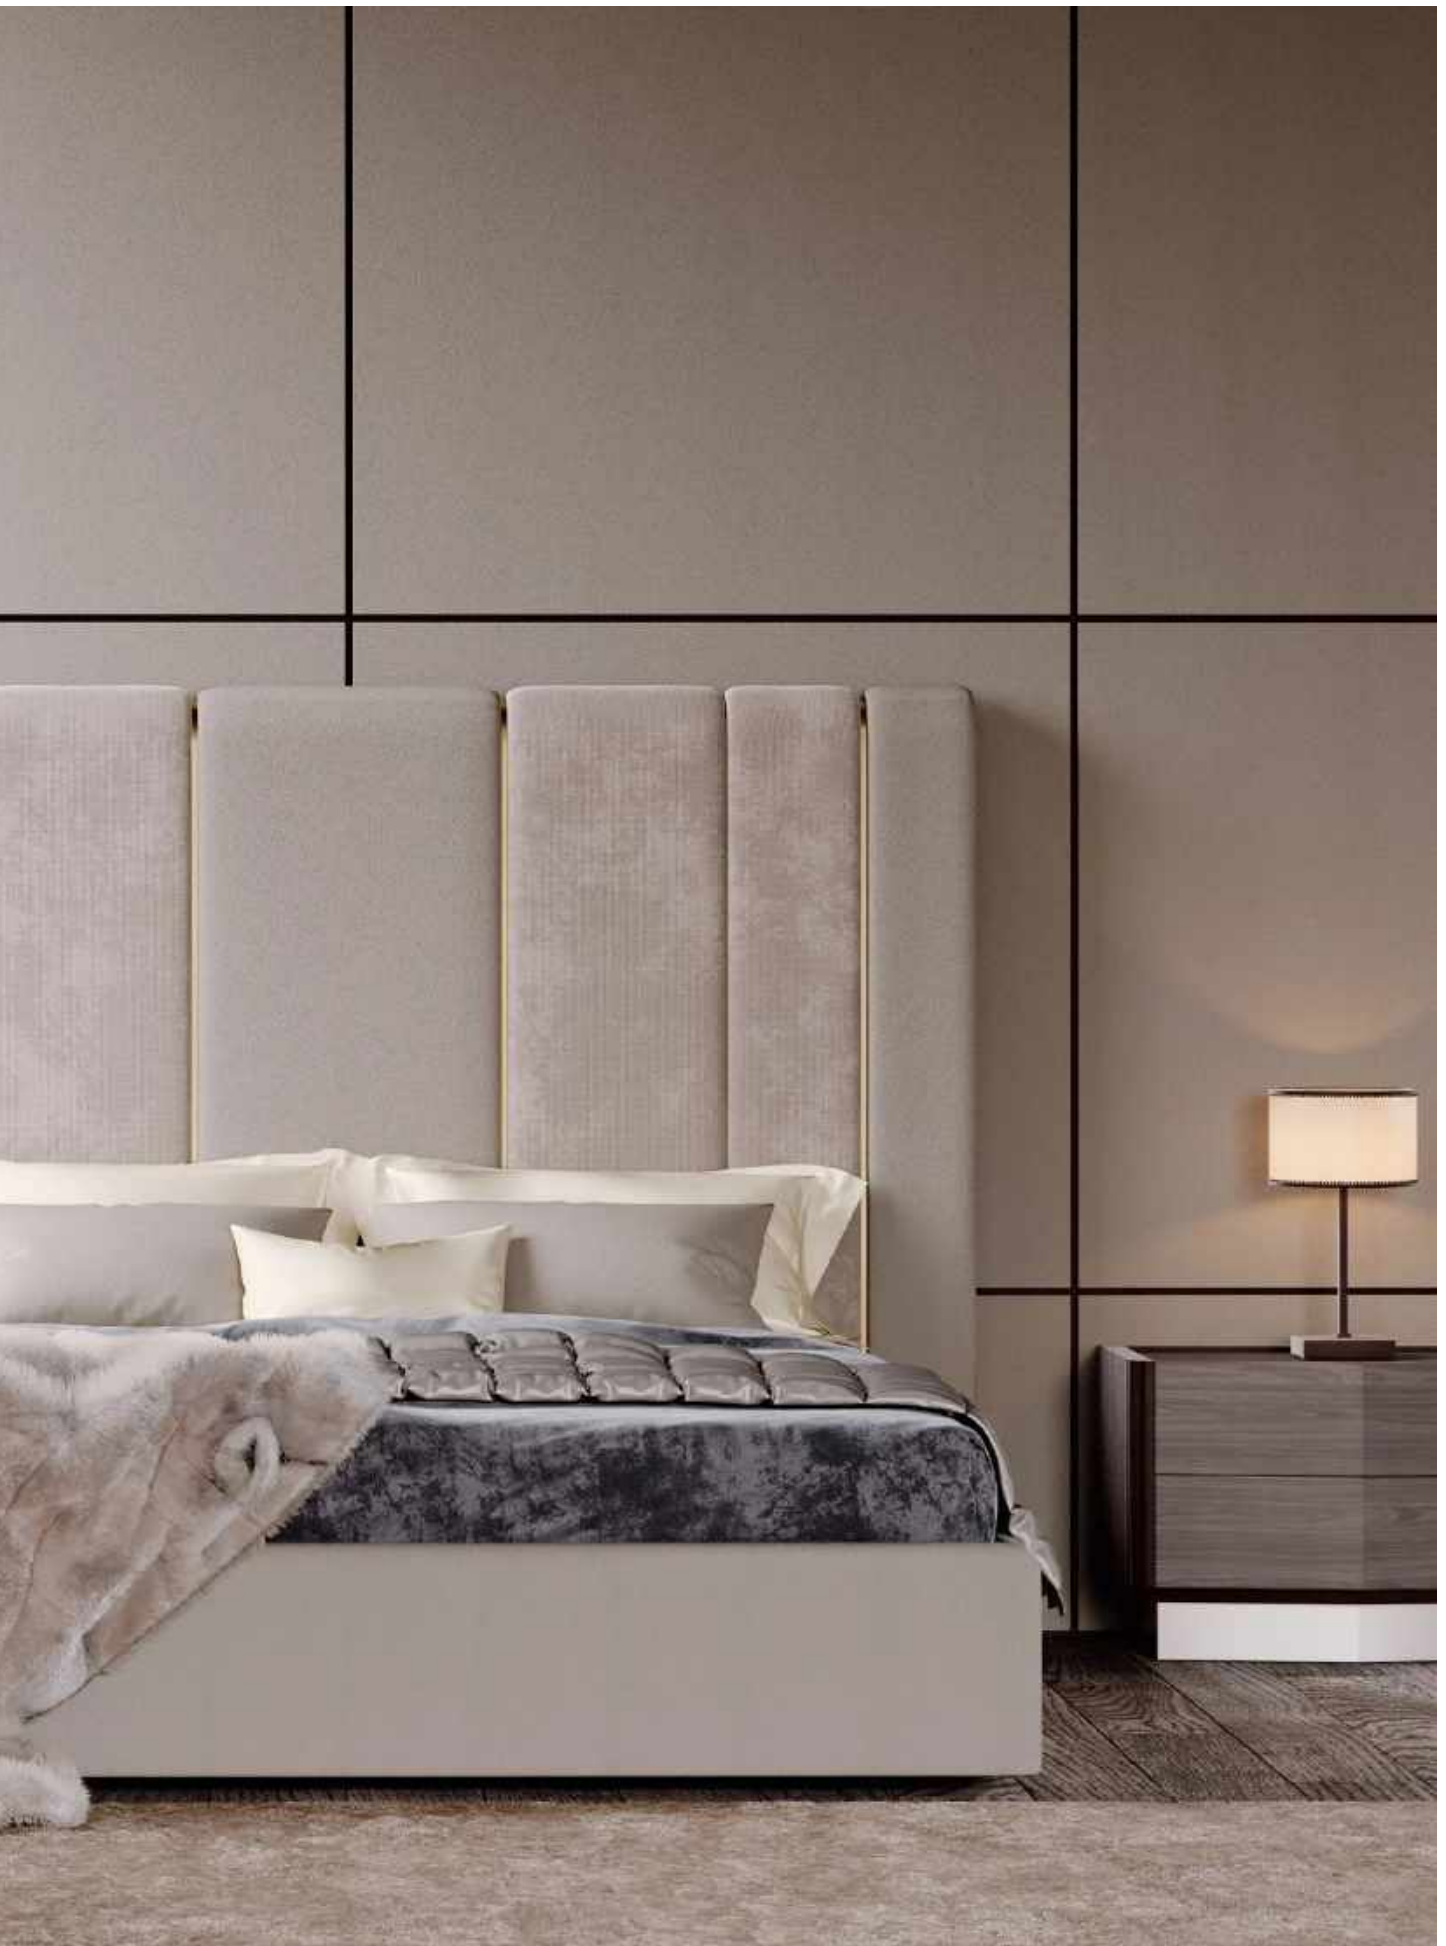

LIITTEÄT MAALATUT

HO
SET

LIITTEÄT

LIITTEÄT MAALATUT seinäpaneelit voidaan olla maalatut himmeällä tai kiiltävällä RAL-maalilla.

HOSET

LIITTEÄT

LASISSET/PEILIKIRKKAAT seinäpaneelit voidaan olla maalatut RAL-standardin mukaan. Lasista ja peileistä valmistetut paneelit eivät ole pelkästään ympäristöturvallisia, vaan niillä on myös muita etuja, kuten kosteudenkestävyys, auringonvalon kestävyys ja helppo puhdistaa.