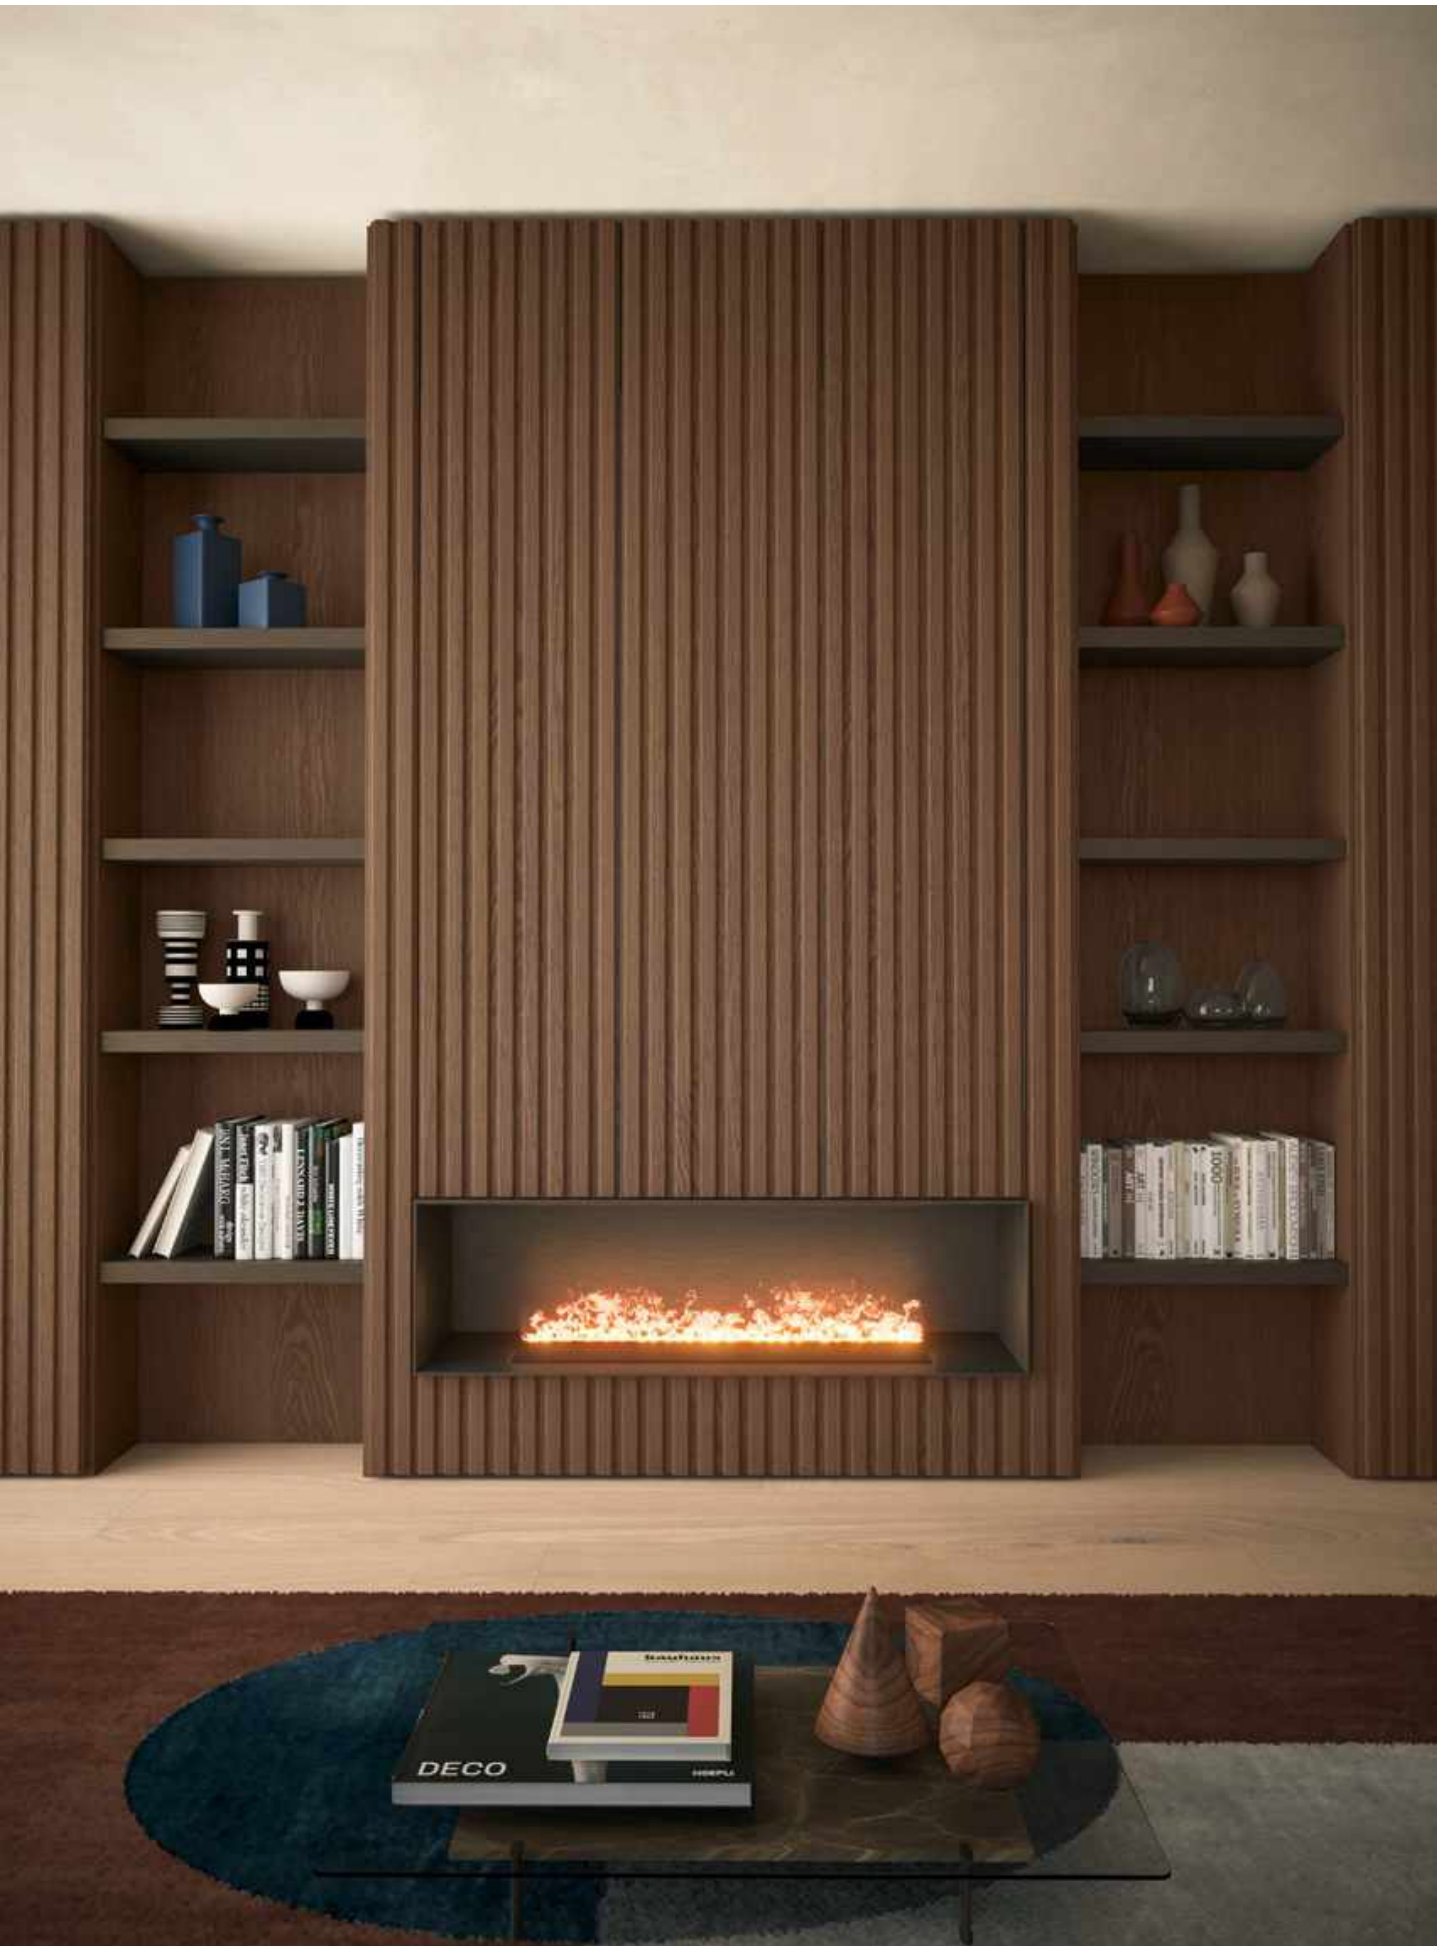

RAUTAISET

HOSET

RAUTAISET

RAUTAISET VIILUTETUT seinäpaneelit luonnollisesta tammiviilusta voi olla sekä pystysuora kiskojen suunta, joka lisää visuaalisesti huoneen korkeutta, että vaakasuora.

HOSSET

RAUTAISET